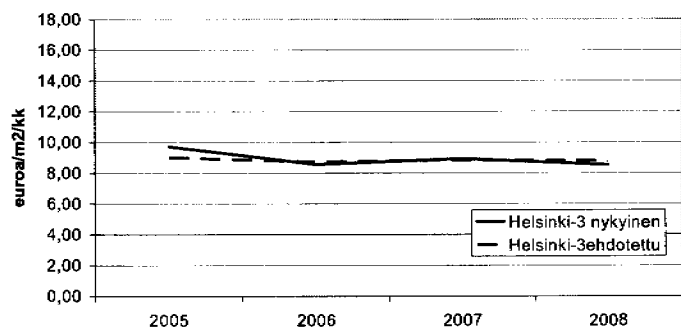

Asunnon koko 48 m² -

Palvelusuhdeasuntojen vuokran vertailu nykyisessä ja ehdotetussa järjestelmässä

HELSINKI-3

Asunnon koko - 32 m²

Asunnon koko 33-47 m²

Asunnon koko 48 m² -

HELSINKI-4

Asunnon koko - 32 m²