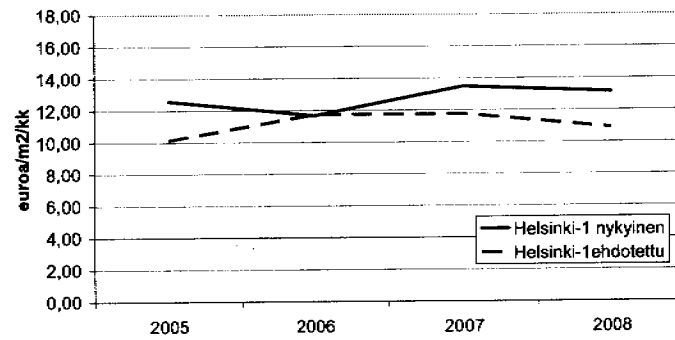

Palvelusuhdeasuntojen vuokran vertailu nykyisessä ja ehdotetussa järjestelmässä

HELSINKI-1 Asunnon koko - 32 m²

HELSINKI-2 Asunnon koko - 32 m²

Asunnon koko 33-47 m²

Asunnon koko 33-47 m²

Asunnon koko 48 m² -