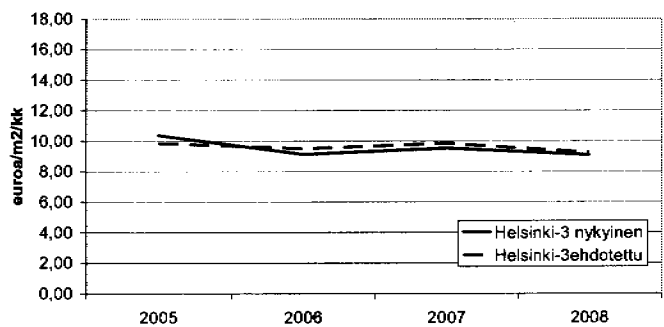

Asunnon koko 48 m² -

Palvelusuhdeasuntojen vuokran vertailu nykyisessä ja ehdotetussa järjestelmässä

HELSINKI-3

Asunnon koko - 32 m²

Asunnon koko 33-47 m²

Asunnon koko 48 m² -

HELSINKI-4

Asunnon koko - 32 m²