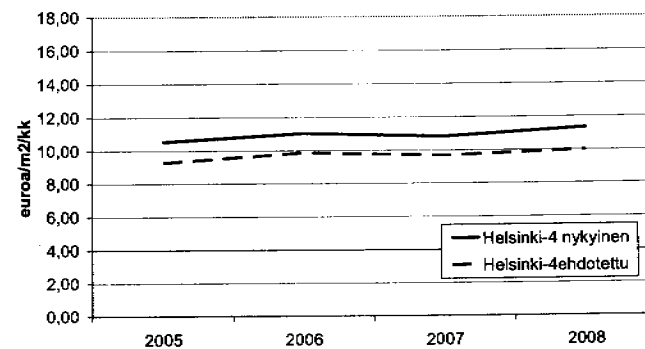

Asunnon koko 48 m² -

Palvelusuhdeasuntojen vuokran vertailu nykyisessä ja ehdotetussa järjestelmässä

HELSINKI-3

Asunnon koko - 32 m²

Asunnon koko 33-47 m²

Asunnon koko 48 m² -

HELSINKI-4

Asunnon koko - 32 m²