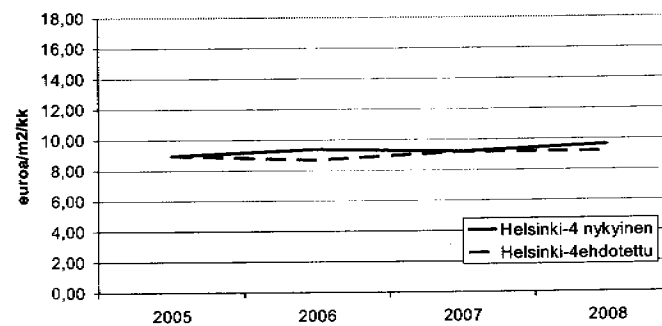

Asunnon koko 33-47 m²